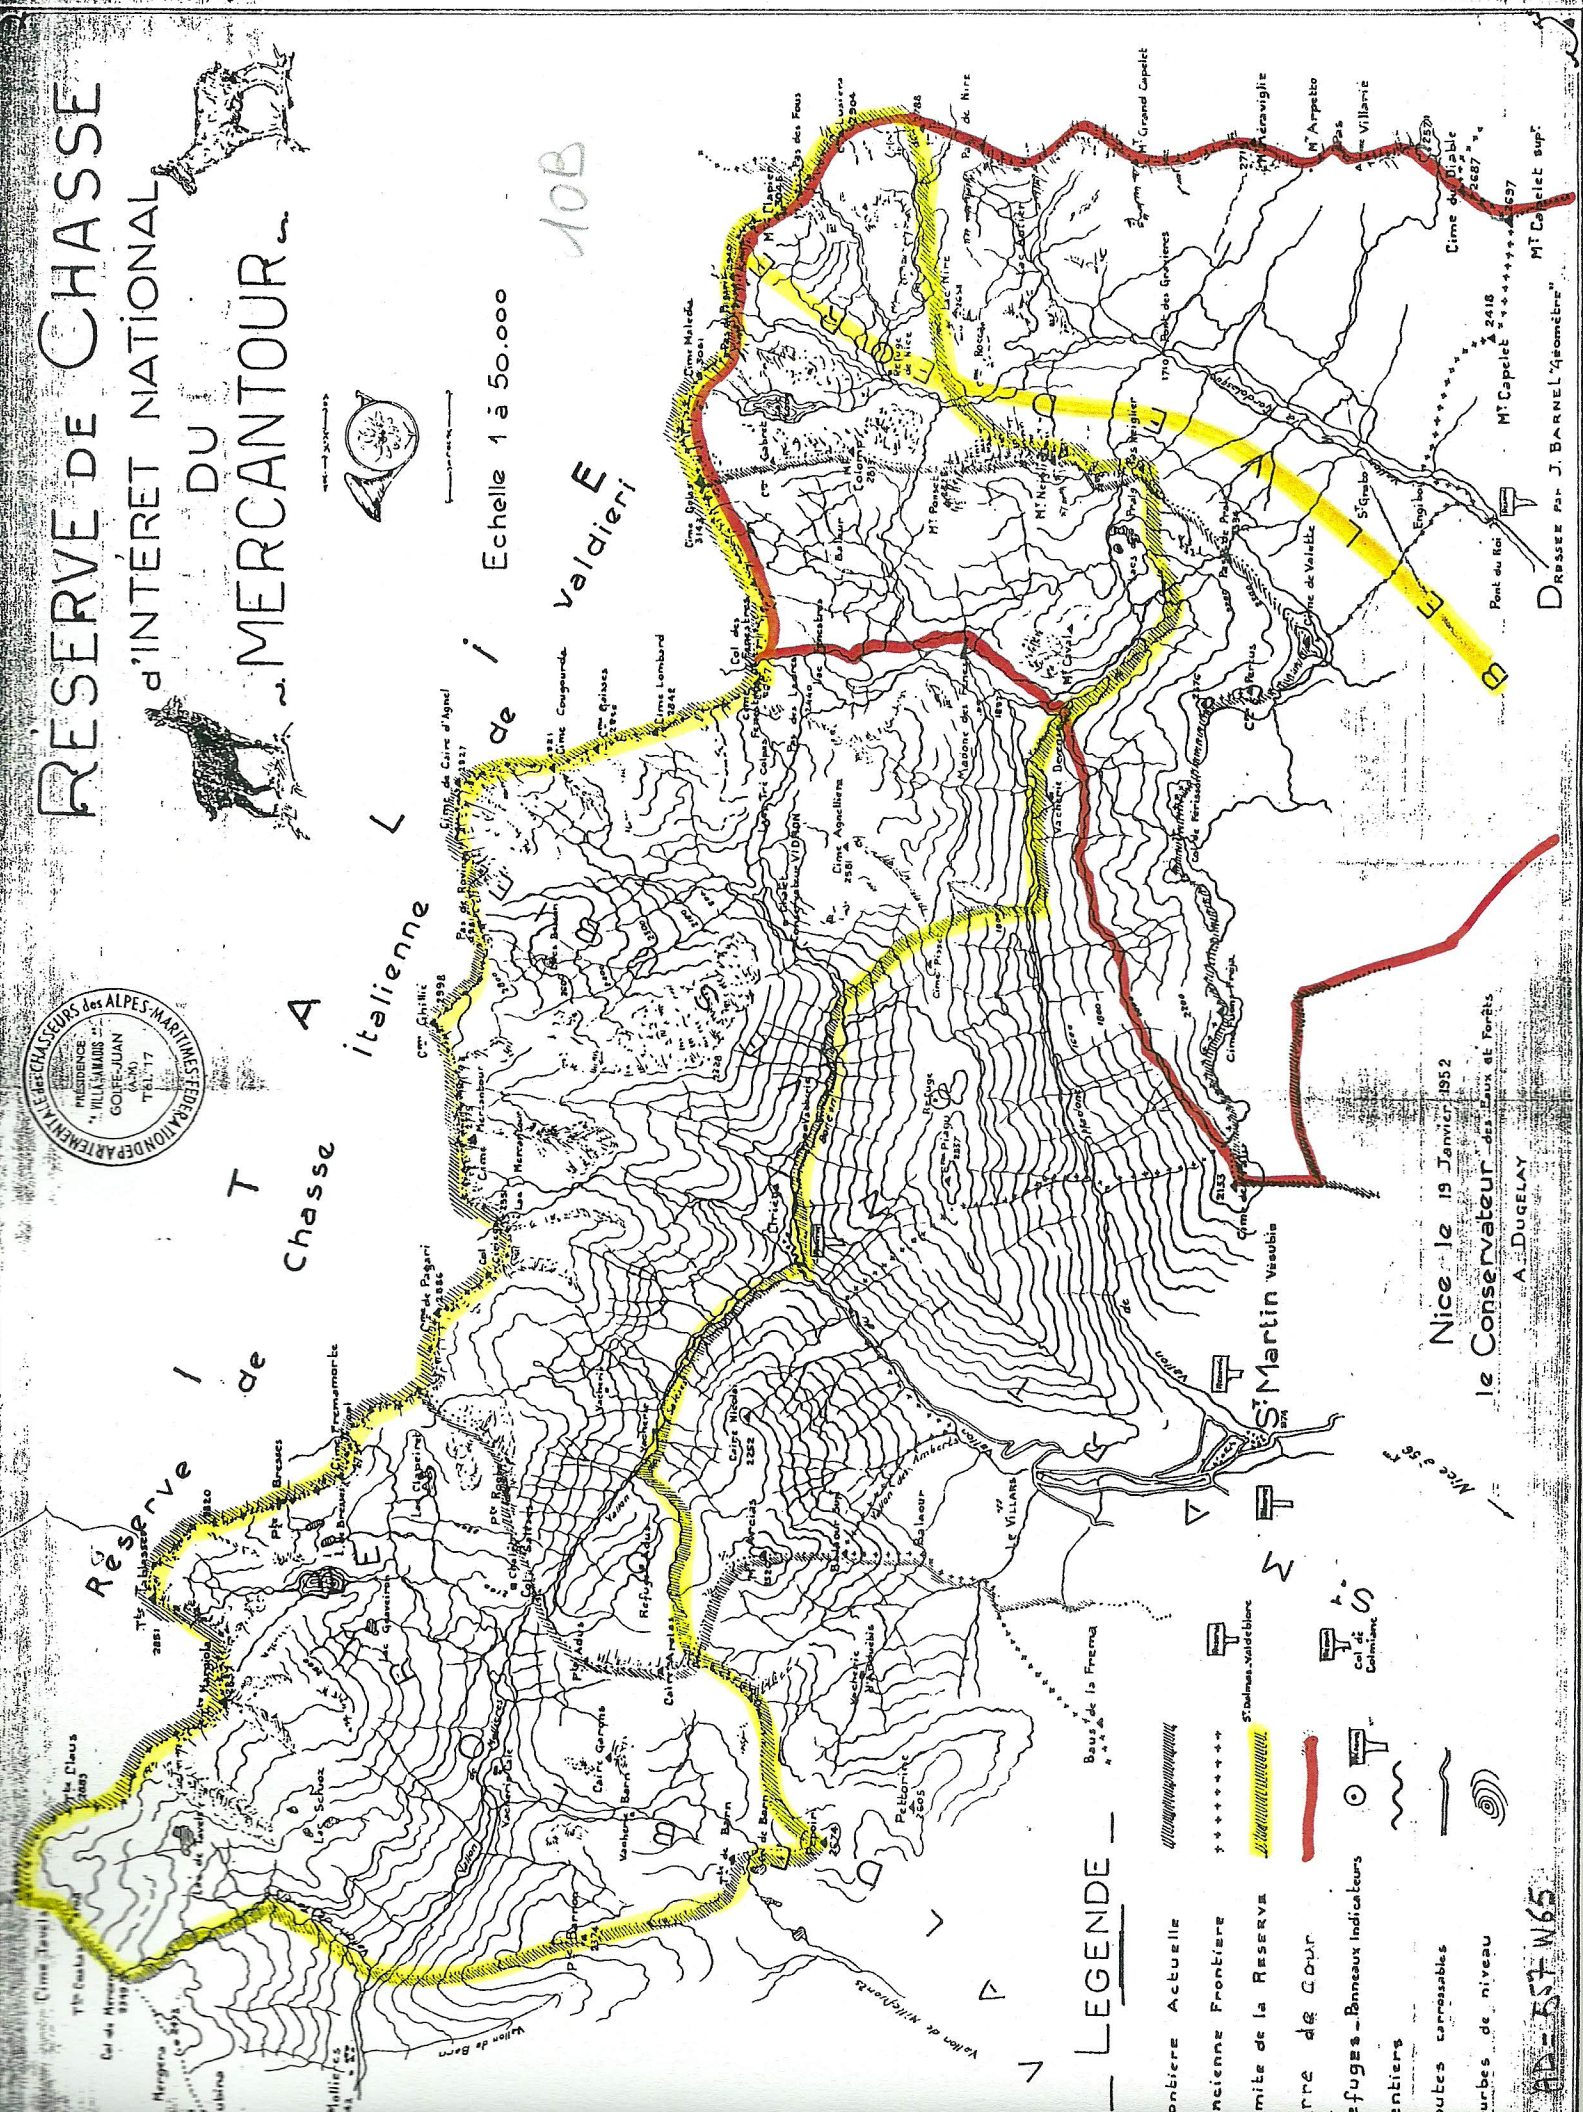

# RESERVE DE CHASSE D'INTERET NATIONAL DU MERCANTOUR

Reserve  
de  
Chasse  
N° 1

de  
Valdieri  
E  
L  
italienne

Echelle 1 à 50.000

10B

## LEGENDE

- Frontiere Actuelle
- Ancienne Frontiere
- Limite de la Reserve
- Terre de Cour
- Refuges - Borneaux Indicateurs
- Serbiers
- Routes carrossables
- Courbes de niveau

Nice le 19 Janvier 1952

le Conservateur des Eaux et Forêts

A. DUGELAY

AD-557 N65